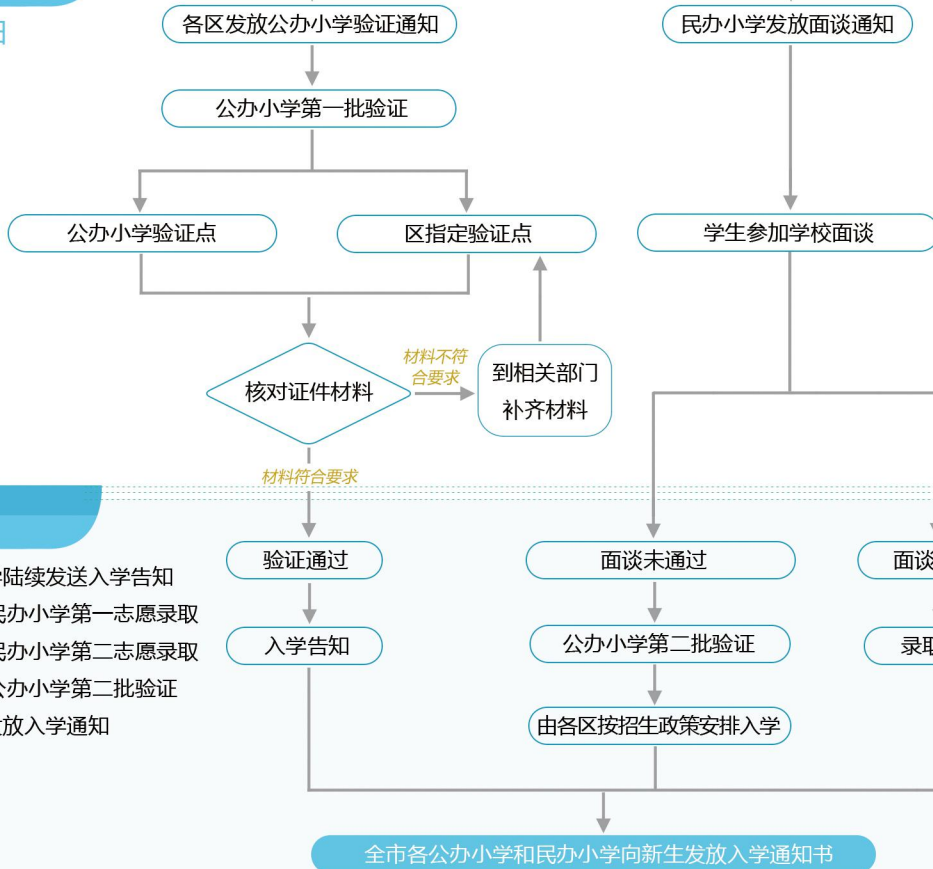

3 公办验证与民办面谈

5月18日-5月19日

温馨提示：

凭短信通知或入学报名系统通知，携带相关证件参加面谈。

4 入学与录取

5月20日起，公办小学陆续发送入学告知
5月20日-5月21日，民办小学第一志愿录取
5月23日-5月24日，民办小学第二志愿录取
6月15日-6月16日，公办小学第二批验证
8月15日前，向新生发放入学通知

温馨提示：

家长回复录取确认短信或登录入学报名系统完成确认。

上海市教育委员会 | 2019年2月

技术支持电话：021-962066

上海市义务教育入学报名系统 shrxbm.shmec.gov.cn

招生监督电话：021-23116647

上海市电化教育馆 印制